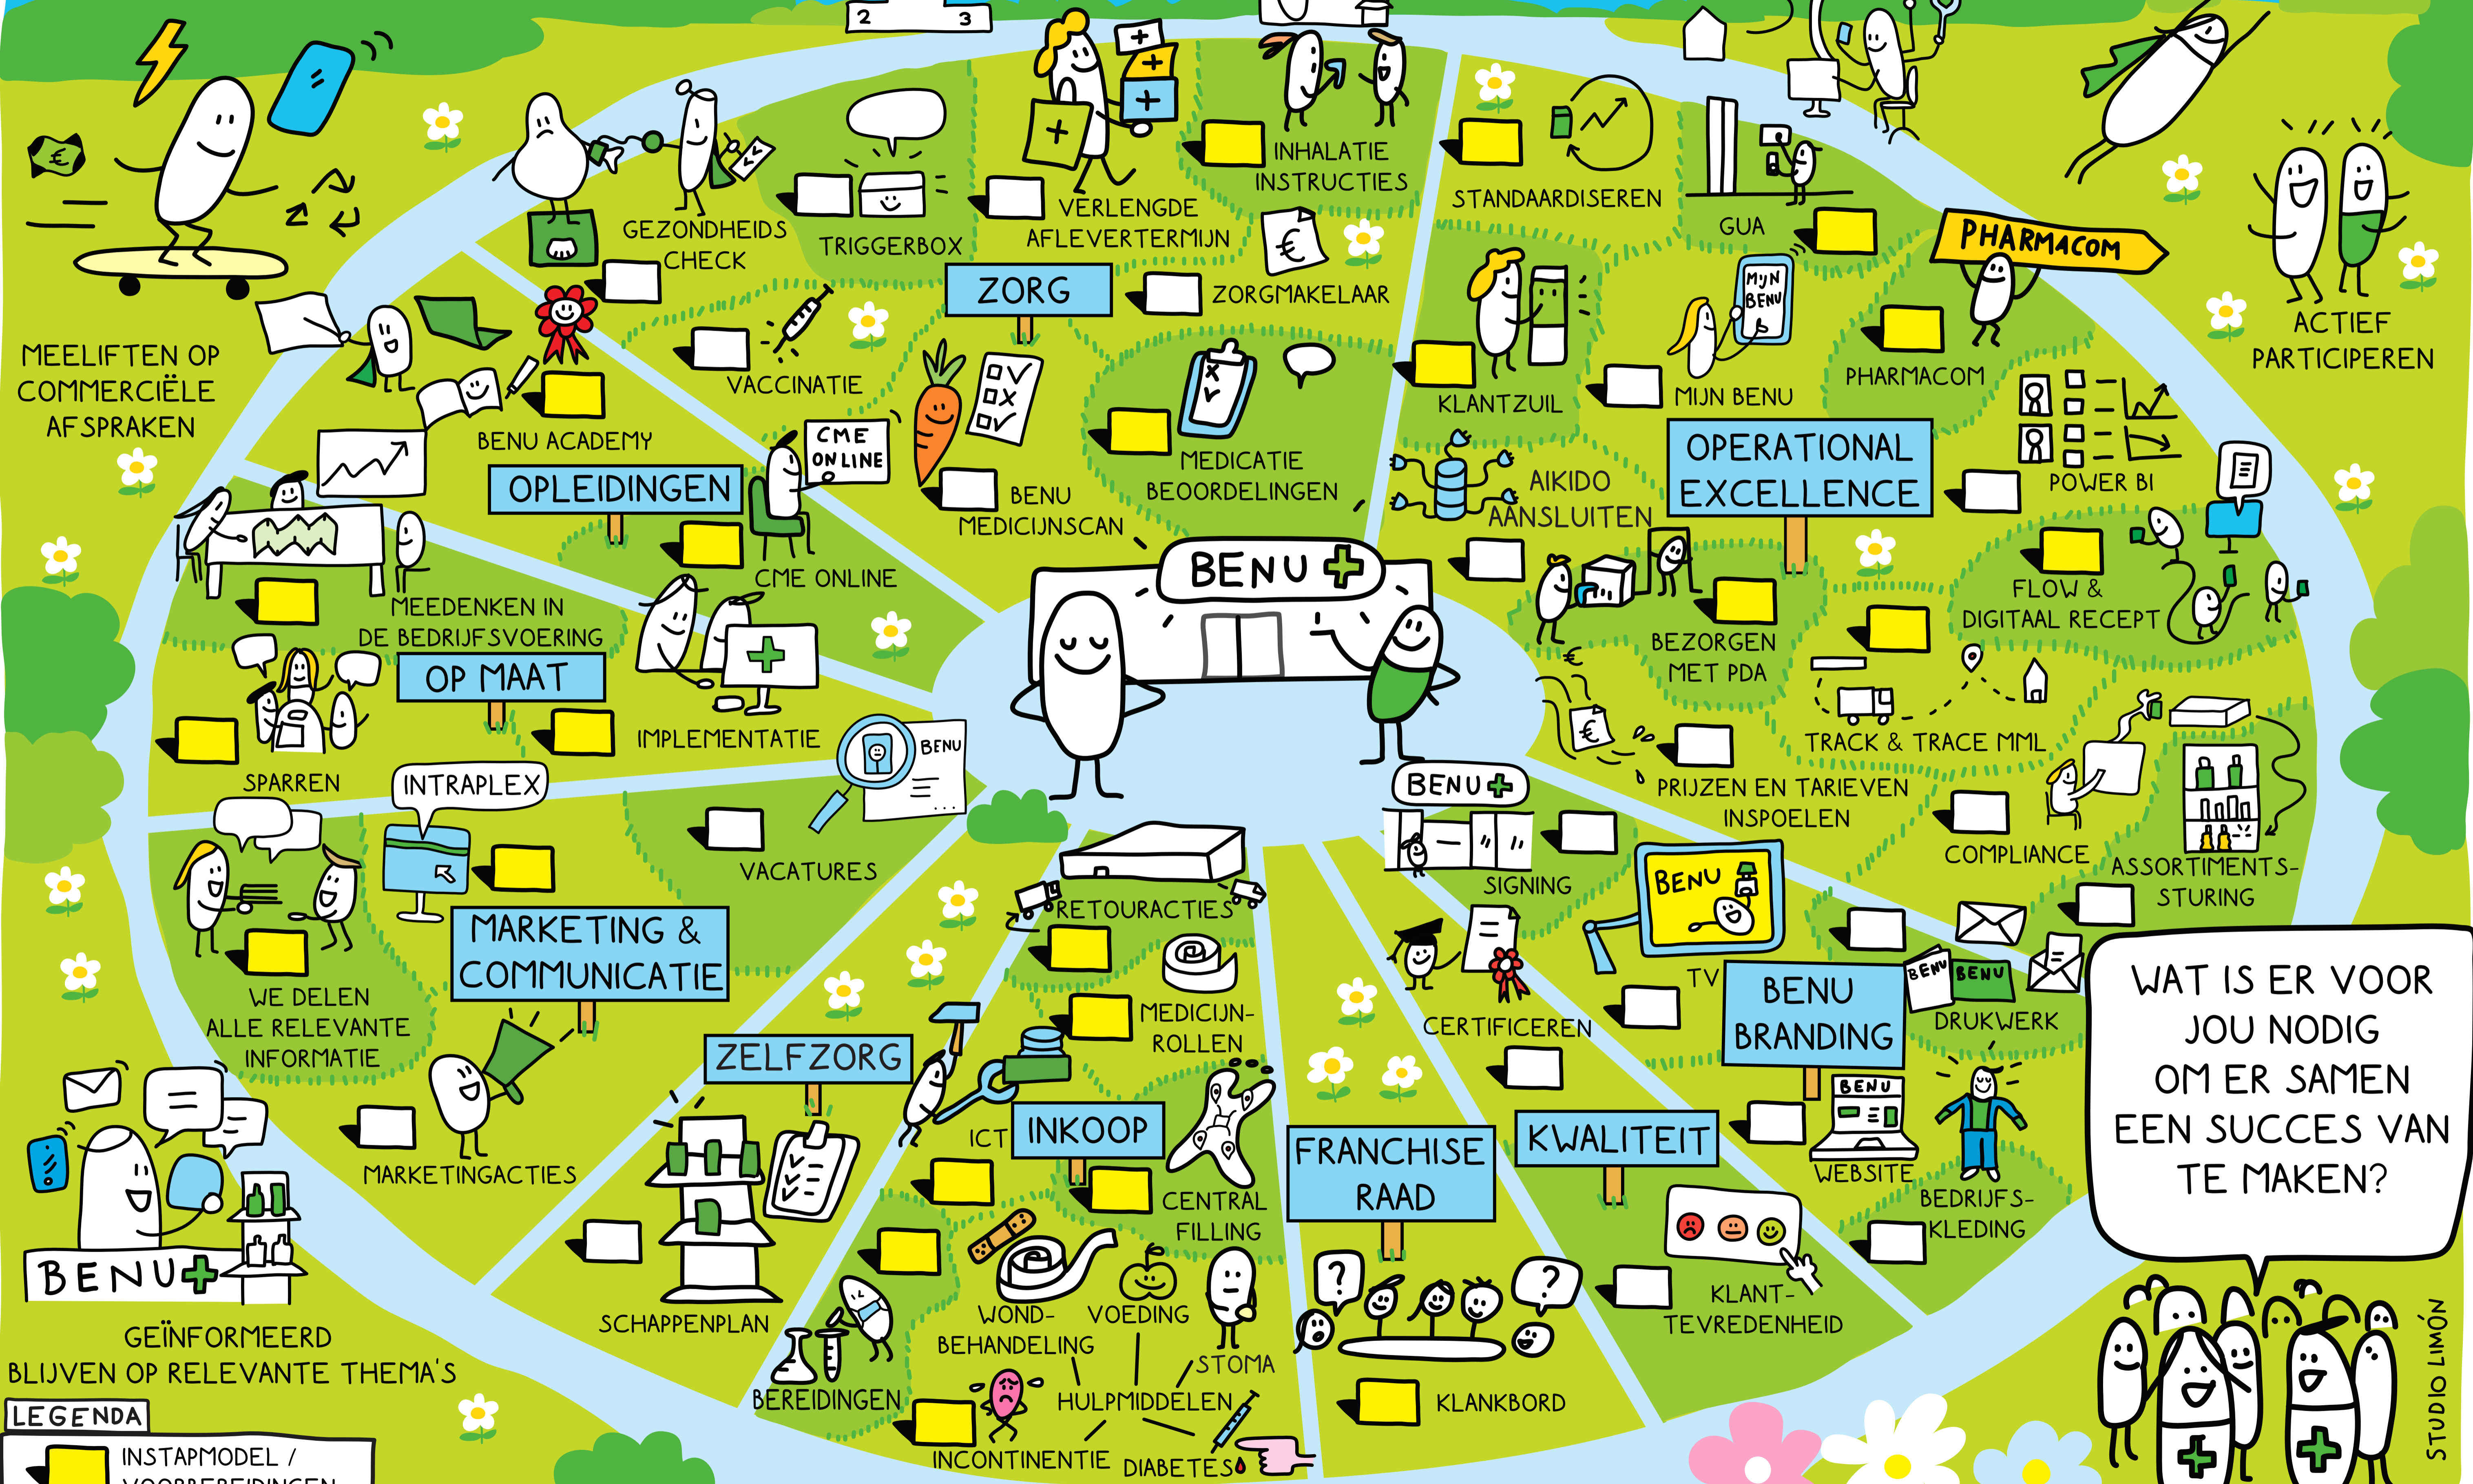

BENU + FRANCHISE

NR 1 ZORGPARTNER REALISEREN DOOR: GOEDE PHARMACEUTISCHE ZORG AAN DE VOORKANT OPERATIONAL EXCELLENCE AAN DE ACHTERKANT

MEENEMEN IN NIEUWE ONTWIKKELINGEN

MEELIFTEN OP COMMERCIËLE AFSPRAKEN